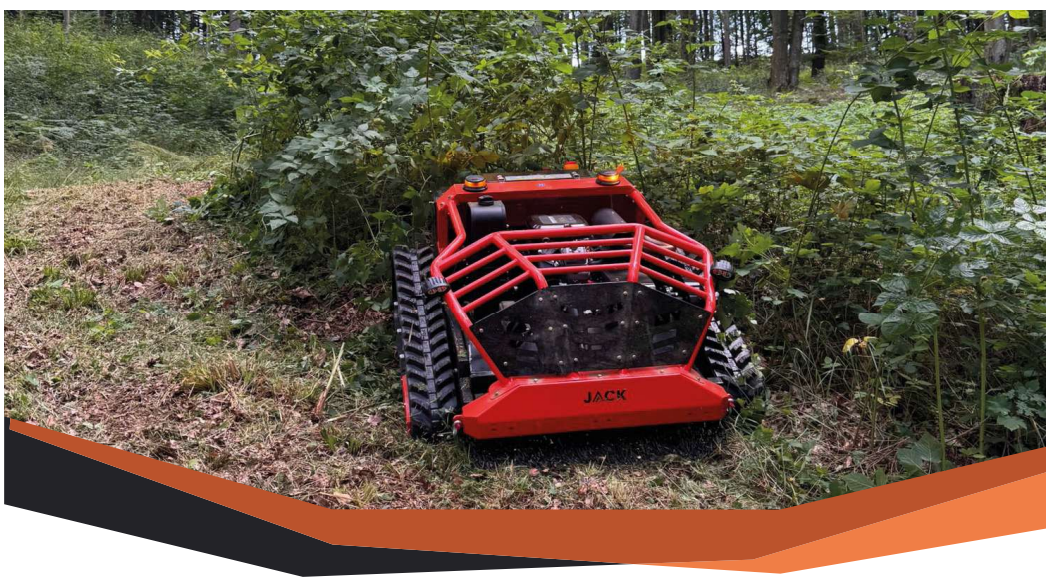

JACK

REVOLUTIONÄRE LANDTECHNIK
FÜR ANSPRUCHSVOLLES GELÄNDE

JACK - Der smarte Spezialist für
Hanglagen und schwer zugängliches
Terrain

Kraftvoller 20+ PS
Verbrennungsmotor
mit Hybridtechnologie

Flächenleistung
bis zu 4000 m²
pro Stunde

Verstellbar von
10 bis 150 mm

Bewältigung von
Steigungen bis zu
100%

Präzise Bedienung
aus bis zu 200 Meter
Entfernung

Speziell entwickelt für
herausfordernde
Einsatzbedingungen

ZWEI LÖSUNGEN, EIN ZIEL. GELÄNDESTARK UND KOMFORTABEL IN DER ANWENDUNG

JACK

MULCHER

Das leistungsstarke Mulchdeck für sauberes Arbeiten - selbst bei dichtem Bewuchs, steilen Hängen und schwierigem Gelände.

- ✓ Hybridsystem & Qualitätsmotor mit kraftvoller 20+ PS Leistung
- ✓ Präzise Schnitthöhenverstellung
- ✓ Robuster Kettenantrieb

Rotationssichel-
mulchermesser

Technische Daten

Gewicht: 390 kg

Abmessung: LxBxH 158*131*76cm

Mähbreite: 80 cm

JACK

SCHLEGEL

Der Y-Messer-Schlegel -
stark gegen dichtes Gestrüpp und
schwierige Vegetation.